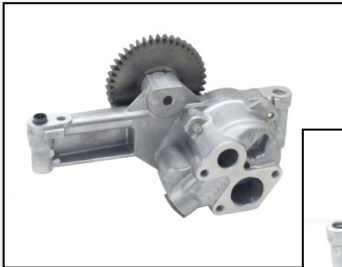

Kit de Cilindro Modelo D3500

Interstate-McBee actualmente ofrece el kit de cilindro **M-CK3145006P Kits de Cilindros** para motores Caterpillar® modelo D3500. El **Pistón M-3145006** es una unidad de acero **forjado** que proporciona resistencia y durabilidad necesarias en las exigentes aplicaciones de máquina en las que se utilizan. Los kits de cilindro incluyen camisas tratadas por inducción y juegos de anillos de calidad superior para un sellado más óptimo y reducir el consumo de aceite. Con esta adición a nuestros **Kits de Cilindros M-CK2995204P** y **M-CK3145005P** previamente anunciados, Interstate-McBee ofrece una cobertura de reconstrucción completa del motor para muchos generadores de energía, máquinas y aplicaciones industriales modelo D3500.

INTERSTATE-McBEE

www.interstate-mcbee.com

***Prestando servicio
en las Industrias de
Diésel y Gas Natural
por más de 70 años***

Productos Nuevos Abril 2018

Nuevos Productos de Reemplazo para Aplicaciones Caterpillar®

Conjunto de Bomba de Aceite 3126/C7

Interstate-McBee actualmente ofrece un conjunto completo de bomba de aceite para aplicaciones de motores Caterpillar® 3126 y C7. El nuevo **Conjunto de Bomba de Aceite M-2004497** presenta un nuevo conjunto de polea intermedia 7W9740 y conjuntos de rotor mecanizados con precisión. Esta nueva bomba también contiene la junta de tubo y los sellos necesarios para la instalación y permite un reemplazo rápido sin el engorroso depósito en garantía.