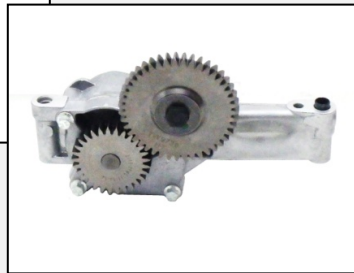

Kit de Cilindro Modelo D3500

Interstate-McBee actualmente ofrece el kit de cilindro **M-CK3145006P Kits de Cilindros** para motores Caterpillar® modelo D3500. El **Pistón M-3145006** es una unidad de acero **forjado** que proporciona resistencia y durabilidad necesarias en las exigentes aplicaciones de máquina en las que se utilizan. Los kits de cilindro incluyen camisas tratadas por inducción y juegos de anillos de calidad superior para un sellado más óptimo y reducir el consumo de aceite. Con esta adición a nuestros **Kits de Cilindros M-CK2995204P** y **M-CK3145005P** previamente anunciados, Interstate-McBee ofrece una cobertura de reconstrucción completa del motor para muchos generadores de energía, máquinas y aplicaciones industriales modelo D3500.

Conjunto de Bomba de Aceite 3126/C7

Interstate-McBee actualmente ofrece un conjunto completo de bomba de aceite para aplicaciones de motores Caterpillar® 3126 y C7. El nuevo **Conjunto de Bomba de Aceite M-2004497** presenta un nuevo conjunto de polea intermedia 7W9740 y conjuntos de rotor mecanizados con precisión. Esta nueva bomba también contiene la junta de tubo y los sellos necesarios para la instalación y permite un reemplazo rápido sin el engorroso depósito en garantía.

Conjunto de Bomba de Aceite M-2004497

Conjunto de Empujador de Válvula C9

Interstate-McBee tiene actualmente en existencia el **Conjunto de Empujador de Válvula M-4535998** para aplicaciones de los conocidos motores Caterpillar® C9. Estos nuevos empujadores de válvula se ensamblan en los Estados Unidos a partir de componentes de la más alta calidad y cuentan con un rodillo de acero endurecido y un nuevo pasador de eje. Esta adición a nuestros componentes de calidad del tren de válvulas ofrece una mayor cobertura de repuestos para satisfacer las necesidades de nuestros clientes.