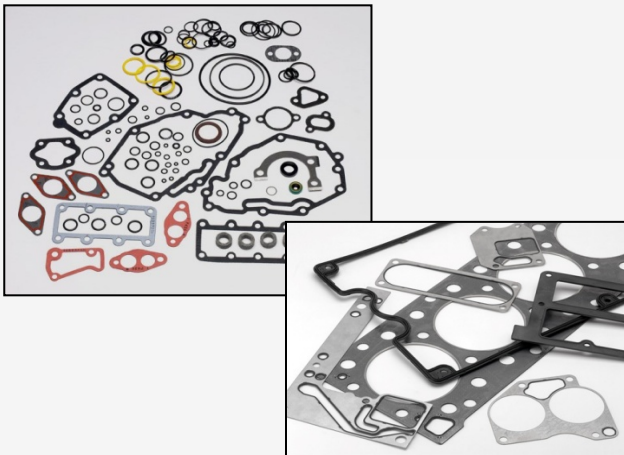

INTERSTATE-McBEE

www.interstate-mcbee.com

Productos Nuevos - Abril 2017

Juegos de Juntas Modulares Caterpillar® para Aplicaciones C32

Interstate-McBee también ha añadido numerosos juegos de juntas estilo modular Caterpillar® C32. Si bien continuamos expandiendo nuestra gama de los populares juegos de juntas de Interstate-McBee, algunos clientes prefieren las versiones de juegos de juntas modulares del estilo del fabricante de equipo original para trabajos que puedan necesitar solo la reparación de algunos componentes de un juego completo. A pesar de que estos tienen el formato del fabricante de equipo original, se empacan por medio de los mismos grupos de componentes "todo en uno" y, de esta manera, la instalación es conveniente y económica.

Número de Pieza

Descripción

M-5086019	Juego de Juntas - Pos Enfriador
M-4337509	Juego de Juntas - Central e Inferior
M-4519218	
M-4553257	
M-4924408	
M-5082010	
M-5177229	
M-3151436	Juego de Juntas - Estructura Delantera
M-4317742	
M-4337511	
M-4349762	
M-4561686	
M-5081973	
M-4349763	Juego de Juntas - Enfriador de Aceite
M-4518601	
M-4553258	
M-4612531	
M-4913713	
M-5081928	
M-3604171	Juego de Juntas - Estructura Trasera
M-4167023	
M-4324250	
M-4518604	Juego de Juntas - Líneas de Agua
M-4324365	
M-4354115	
M-3135974	Juego de Juntas - Bomba de Agua