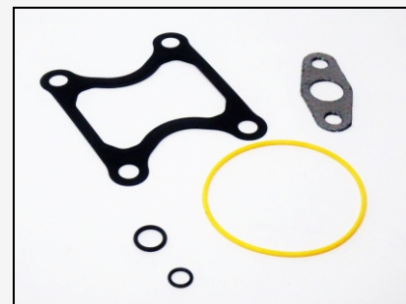

©Cummins es una marca registrada de Cummins Inc.

Página 2 de 7

Oficina Central Mundial

5300 Lakeside Ave.
Cleveland, OH. 44114
Tel.: 216-881-0015
Fax: 216-881-0805

Florida

9955 NW 58th St.
Doral, FL. 33178
Tel.: 305-863-6650
Fax: 305-863-6272

California

13137 Arctic Circle
Santa Fe Springs, CA. 90670
Tel.: 562-356-5414
Fax: 562-926-2452

Texas

1755 Transcentral Ct. Suite 200
Houston, TX. 77032
Tel.: 281-645-7168
Fax: 281-443-0202