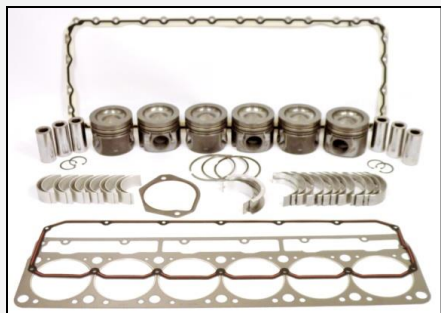

Los kits de motor de Interstate-McBee incluyen:

- Pistones – Soldadura por fricción
- Pasadores de pistón
- Retenes de pasador de pistón
- Juegos de aros de pistón
- Cojinetes principales
- Cojinetes de empuje
- Cojinetes de biela
- Juego de juntas IF u OH

Kit de Pistones	Kit de Reparaciones Menores	Kit de Reparaciones Completas	Aplicación	ESN*		
M-PK2720	MCIF2382720	MCOH28372720	Industrial	JKL - JRA - JTF - PRY		
			Petróleo	C7P - K2A		
	MCIF2382720-1	MCOH2382720-1	Camión	C7S - FML - FMM - JRT - KAL - LBM - NPH - SAP - TSK - WAX - YPG		
			MCIF2382720-2	MCOH2382720-2	Máquina	KHX

*= Tenga a mano el Número de serie o el Número de disposición de la máquina al verificar el kit del motor

©Caterpillar es una marca registrada de Caterpillar Inc.

Página 1 de 5

Oficina Central Mundial

5300 Lakeside Ave.
Cleveland, OH. 44114
Tel.: 216-881-0015
Fax: 216-881-0805

Florida

9955 NW 58th St.
Doral, FL. 33178
Tel.: 305-863-6650
Fax: 305-863-6272

California

13137 Arctic Circle
Santa Fe Springs, CA. 90670
Tel.: 562-356-5414
Fax: 562-926-2452

Texas

1755 Transcentral Ct. Suite 200
Houston, TX. 77032
Tel.: 281-645-7168
Fax: 281-443-0202