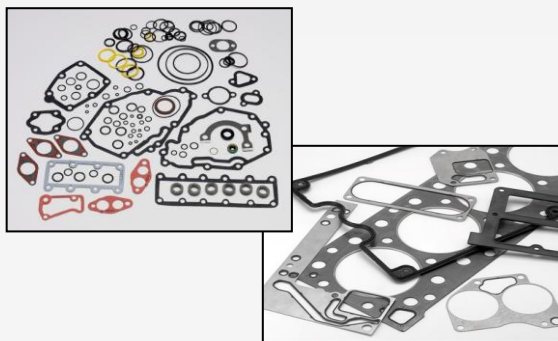

www.interstate-mcbee.com

**Prestando servicio a
las Industrias de
Diésel y Gas Natural
por más de 70 años**

Productos Nuevos Julio de 2018 Juegos de Juntas Modulares Caterpillar®

Interstate-McBee también ha incorporado juegos de juntas estilo modular Caterpillar® para numerosas aplicaciones populares. Si bien continuamos ampliando nuestros populares juegos de juntas a medida de Interstate-McBee, algunos clientes prefieren las versiones modulares de equipo original para trabajos que puedan necesitar solo la reparación de algunos componentes. A pesar de que estos tienen el formato de equipo original, vienen empaquetados en los mismos grupos de componentes "todo en uno" y, de esta manera, la instalación es conveniente y económica.

También hemos incorporado más juegos 3500, C18, y C32. Comuníquese con un representante de Interstate-McBee para obtener más información.

Número de pieza	Aplicación	Descripción
M-4631070	3400 - C15	Juego de Juntas – Posenfriador y Líneas
M-4711663		
M-3639020	3406E - C15	Juego de Juntas - Central e Inferior
M-4551107	C7	Juego de Juntas - Estructura Delantera
M-4502539	C9	
M-4551697		
M-4568332		
M-3639022		
M-4922707	3400 - C15	
M-5001802		
M-5273499	3406E - C15	Juego de Juntas - Enfriador de Aceite y Líneas
M-3648338		
M-4359418		
M-4562488		
M-5024092	C9	
M-4590197		
M-4445208	3400 - C15	
M-4672743		
M-4911916		
M-4620795	3406E - C15	Juego de Juntas - Estructura Trasera
M-4589490	C9	
M-3639024	3406E - C15	
M-3648129		
M-4627233		
M-4679007	C7	Juego de Juntas - Culata de Cilindro Simple
M-4549687		Juego de Juntas - Instalación de Turbo
M-4698926	3400 - C15	