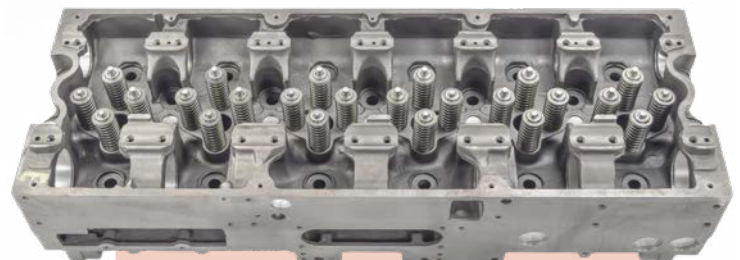

## CULATAS DE CILINDROS DE REPUESTO

PARA APLICACIONES DE MOTORES CATERPILLAR® Y CUMMINS®

MCB2239250AINC Conjunto de culata de cilindro

MCB4962732 Conjunto de culata de cilindro

Interstate-McBee dispone actualmente de una nueva línea de culatas de cilindros de repuesto para aplicaciones Cummins® ISX y Caterpillar® C12/C15. Estas culatas con mecanizado de precisión llegan cargadas con nuevas válvulas de admisión y escape, resortes de válvula, guías de válvula y tubos inyectores. Consulte nuestra tabla a continuación para obtener una lista actual de nuestras culatas de cilindros de repuesto. Para obtener más detalles, póngase en contacto con uno de nuestros expertos en piezas de Interstate-McBee.

Número	Descripción	OEM	Aplicación	Números de artículos refabricados
MCB1482144	Conjunto de culata de cilindro	Caterpillar®	C10/C12	0R9749, 0R9750, 10R8883, 10R8884
MCB2239250A	Conjunto de culata de cilindro	Caterpillar®	C15/C18 Inconel Escape	10R9547, 20R2648, 20R1107, 20R1108, 20R1109, 20R1183, 20R2648
MCB2239250AINC	Conjunto de culata de cilindro	Caterpillar®	C15/C18 Inconel Admisión/Escape	
MCB5413782	Conjunto de culata de cilindro	Cummins®	ISX de dos levas	<ul style="list-style-type: none"> <li>• Piezas de fundición nuevas</li> <li>• No se necesita devolver el núcleo para la compra</li> <li>• Cobertura a través de nuestra garantía de un año</li> </ul>
MCB5314198	Conjunto de culata de cilindro	Cummins®	ISX de una leva	
MCB23525566	Conjunto de culata de cilindro	Detroit Diesel®	Serie 60	